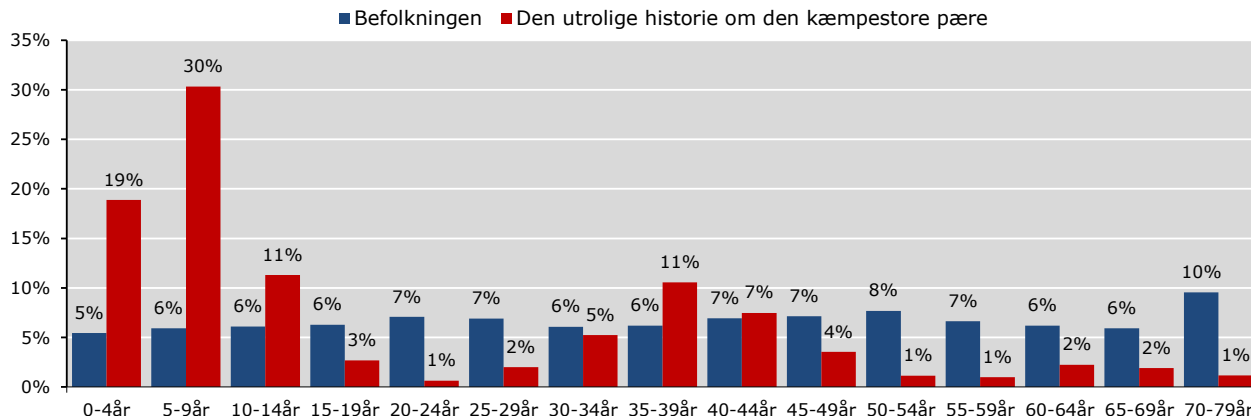

Den utrolige historie om den kæmpestore pære

publikum - overblik

Instruktør: Philip Einstein Lipski, Jørgen Lerdam
Producent: Nordisk Film
Premiere: 12.10.2017

Aldersprofil

Diagrammet viser aldersfordelingen på hhv. filmens publikum og den generelle befolkning i procent.

Geografisk fordeling

Kortet viser den procentvise fordeling af filmens publikum i de fem regioner, samt affinitetsindex ift. befolknings-sammensætningen generelt.

Kønsfordeling

Kønsfordeling af publikum.

Billetsalg fordelt på alder

Aldersgruppe	0-4år	5-9år	10-14år	15-19år	20-24år	25-29år	30-34år	35-39år	40-44år	45-49år	50-54år	55-59år	60-64år	65-69år	70-79år	Total
Andel af publikum	19%	30%	11%	3%	1%	2%	5%	11%	7%	4%	1%	1%	2%	2%	1%	100%
Penetration*	15%	21%	8%	2%	0%	1%	4%	7%	5%	2%	1%	1%	2%	1%	1%	4%
Billetter	43.573	70.017	26.093	6.209	1.440	4.639	12.076	24.379	17.265	8.147	2.593	2.292	5.134	4.405	2.697	230.959

*Penetration betegner, hvor stor en procentdel af hele aldersgruppen, der har set filmen. Der tages ikke højde for eventuel dobbeltdækning, hvor den samme person ser samme film flere gange i biografen.