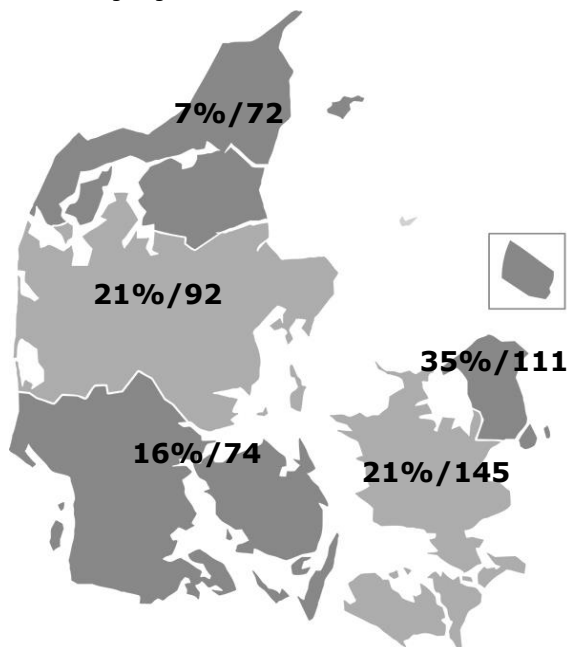

Den utrolige historie om den kæmpestore pære

publikum - overblik

Instruktør: Philip Einstein Lipski, Jørgen Lerdam
Producent: Nordisk Film
Premiere: 12.10.2017

Aldersprofil

Diagrammet viser aldersfordelingen på hhv. filmens publikum og den generelle befolkning i procent.

Geografisk fordeling

Kortet viser den procentvise fordeling af filmens publikum i de fem regioner, samt affinitetsindex ift. befolknings-sammensætningen generelt.

Kønsfordeling

Kønsfordeling af publikum.

Billetsalg fordelt på alder

Aldersgruppe	0-4år	5-9år	10-14år	15-19år	20-24år	25-29år	30-34år	35-39år	40-44år	45-49år	50-54år	55-59år	60-64år	65-69år	70-79år	Total
Andel af publikum	19%	30%	11%	3%	1%	2%	5%	11%	7%	4%	1%	1%	2%	2%	1%	100%
Penetration*	15%	21%	8%	2%	0%	1%	4%	7%	5%	2%	1%	1%	2%	1%	1%	4%
Billetter	43.573	70.017	26.093	6.209	1.440	4.639	12.076	24.379	17.265	8.147	2.593	2.292	5.134	4.405	2.697	230.959