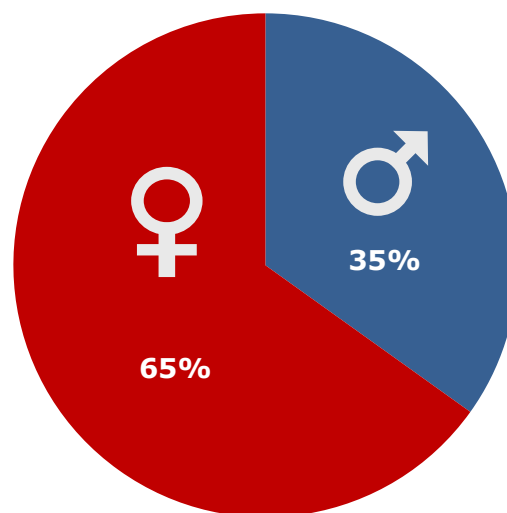

Den utrolige historie om den kæmpestore pære

publikum - overblik

Instruktør: Philip Einstein Lipski, Jørgen Lerdam
Producent: Nordisk Film
Premiere: 12.10.2017

Aldersprofil

Diagrammet viser aldersfordelingen på hhv. filmens publikum og den generelle befolkning i procent.

Geografisk fordeling

Kortet viser den procentvise fordeling af filmens publikum i de fem regioner, samt affinitetsindex ift. befolknings-sammensætningen generelt.

Kønsfordeling

Kønsfordeling af publikum.

Billetsalg fordelt på alder

Aldersgruppe	0-4år	5-9år	10-14år	15-19år	20-24år	25-29år	30-34år	35-39år	40-44år	45-49år	50-54år	55-59år	60-64år	65-69år	70-79år	Total
Andel af publikum	19%	30%	11%	3%	1%	2%	5%	11%	7%	4%	1%	1%	2%	2%	1%	100%
Penetration*	15%	21%	8%	2%	0%	1%	4%	7%	5%	2%	1%	1%	2%	1%	1%	4%
Billetter	43.573	70.017	26.093	6.209	1.440	4.639	12.076	24.379	17.265	8.147	2.593	2.292	5.134	4.405	2.697	230.959

*Penetration betegner, hvor stor en procentdel af hele aldersgruppen, der har set filmen. Der tages ikke højde for eventuel dobbeltdækning, hvor den samme person ser samme film flere gange i biografen.