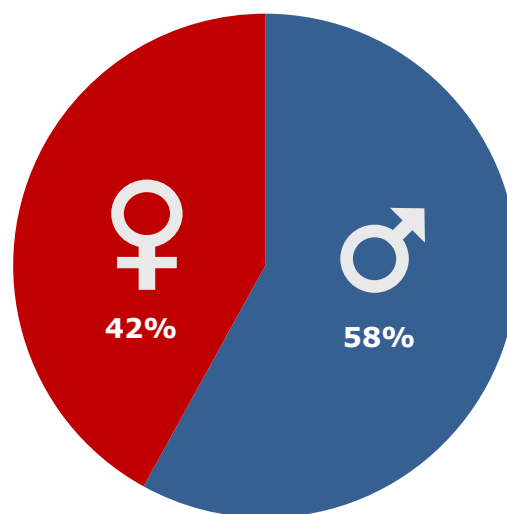

MUGGE & VEJFESTEN

PUBLIKUM - OVERBLIK

Instruktør: Mikael Wulff, Anders Morgenthaler
Producent: Zentropa Entertainments, New Creations
Premiere: 26.09.2019

Aldersprofil

Diagrammet viser aldersfordelingen på hhv. filmens publikum og den generelle befolkning i procent.

Geografisk fordeling

Kortet viser den procentvise fordeling af filmens publikum i de fem regioner, samt affinitetsindex ift. befolknings-sammensætningen generelt.

Kønsfordeling

Kønsfordeling af publikum.

Billetsalg fordelt på alder

Aldersgruppe	0-4år	5-9år	10-14år	15-19år	20-24år	25-29år	30-34år	35-39år	40-44år	45-49år	50-54år	55-59år	60-64år	65-69år	70-79år	Total
Andel af publikum	6%	30%	19%	1%	1%	3%	4%	7%	9%	7%	5%	3%	2%	2%	1%	100%
Penetration*	3%	17%	10%	1%	0%	1%	2%	4%	4%	3%	2%	1%	1%	1%	0%	3%
Billetter	10.315	52.051	33.431	2.054	1.057	5.561	7.426	11.836	15.418	12.698	8.515	4.586	2.914	3.905	2.115	173.882

*Penetration betegner, hvor stor en procentdel af hele aldersgruppen, der har set filmen. Der tages ikke højde for eventuel dobbeltdækning, hvor den samme person ser samme film flere gange i biografen.