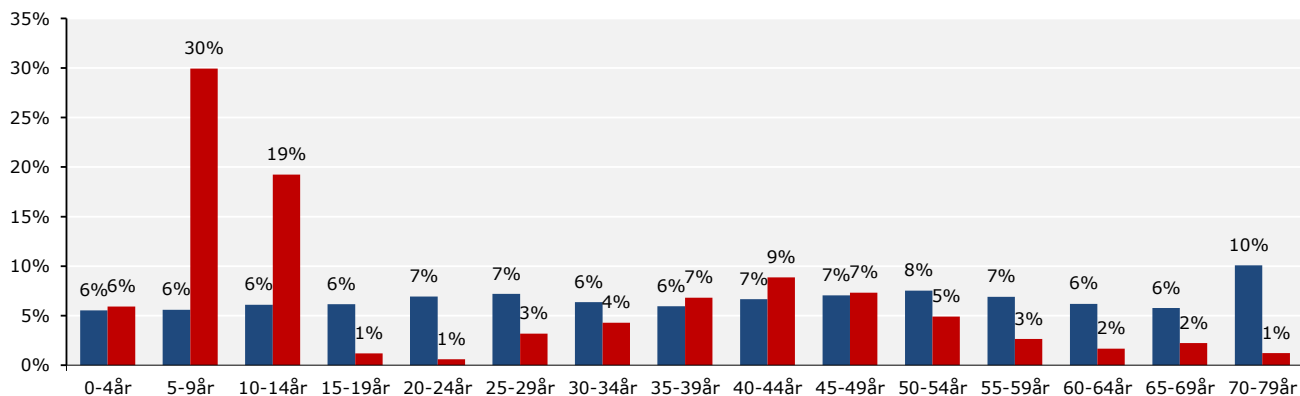

MUGGE & VEJFESTEN

PUBLIKUM - OVERBLIK

Instruktør: Mikael Wulff, Anders Morgenthaler
Producent: Zentropa Entertainments, New Creations
Premiere: 26.09.2019

Aldersprofil

Diagrammet viser aldersfordelingen på hhv. filmens publikum og den generelle befolkning i procent.

Geografisk fordeling

Kortet viser den procentvise fordeling af filmens publikum i de fem regioner, samt affinitetsindex ift. befolknings-sammensætningen generelt.

Kønsfordeling

Kønsfordeling af publikum.

Billetsalg fordelt på alder

Aldersgruppe	0-4år	5-9år	10-14år	15-19år	20-24år	25-29år	30-34år	35-39år	40-44år	45-49år	50-54år	55-59år	60-64år	65-69år	70-79år	Total
Andel af publikum	6%	30%	19%	1%	1%	3%	4%	7%	9%	7%	5%	3%	2%	2%	1%	100%
Penetration*	3%	17%	10%	1%	0%	1%	2%	4%	4%	3%	2%	1%	1%	1%	0%	3%
Billetter	10.315	52.051	33.431	2.054	1.057	5.561	7.426	11.836	15.418	12.698	8.515	4.586	2.914	3.905	2.115	173.882

*Penetration betegner, hvor stor en procentdel af hele aldersgruppen, der har set filmen. Der tages ikke højde for eventuel dobbeltdækning, hvor den samme person ser samme film flere gange i biografen.