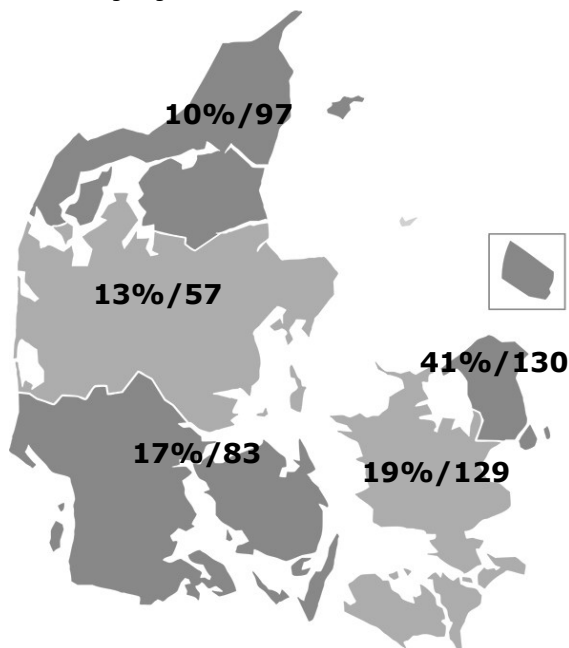

MUGGE & VEJFESTEN

PUBLIKUM - OVERBLIK

Instruktør: Mikael Wulff, Anders Morgenthaler
Producent: Zentropa Entertainments, New Creations
Premiere: 26.09.2019

Aldersprofil

Diagrammet viser aldersfordelingen på hhv. filmens publikum og den generelle befolkning i procent.

Geografisk fordeling

Kortet viser den procentvise fordeling af filmens publikum i de fem regioner, samt affinitetsindex ift. befolknings-sammensætningen generelt.

Kønsfordeling

Kønsfordeling af publikum.

Billetsalg fordelt på alder

Aldersgruppe	0-4år	5-9år	10-14år	15-19år	20-24år	25-29år	30-34år	35-39år	40-44år	45-49år	50-54år	55-59år	60-64år	65-69år	70-79år	Total
Andel af publikum	6%	30%	19%	1%	1%	3%	4%	7%	9%	7%	5%	3%	2%	2%	1%	100%
Penetration*	3%	17%	10%	1%	0%	1%	2%	4%	4%	3%	2%	1%	1%	1%	0%	3%
Billetter	10.315	52.051	33.431	2.054	1.057	5.561	7.426	11.836	15.418	12.698	8.515	4.586	2.914	3.905	2.115	173.882