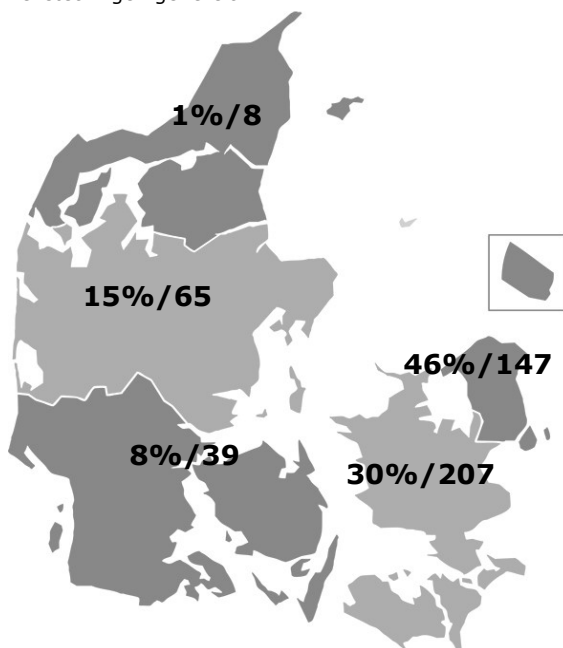

### Aldersprofil

Diagrammet viser aldersfordelingen på hhv. filmens publikum og den generelle befolkning i procent.

### Geografisk fordeling

Kortet viser den procentvise fordeling af filmens publikum i de fem regioner, samt affinitetsindex ift. befolknings-sammensætningen generelt.

### Kønsfordeling

Kønsfordeling af publikum.