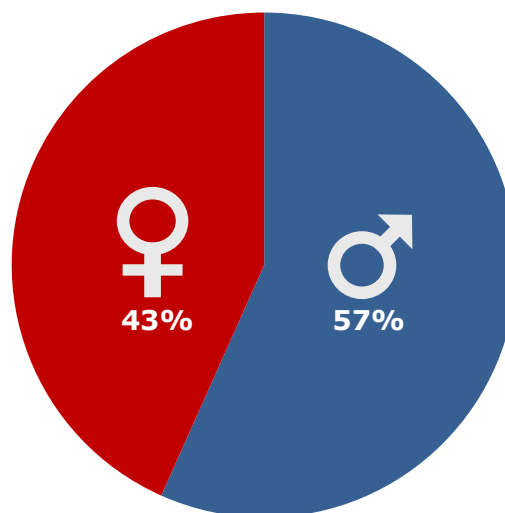

### Aldersprofil

Diagrammet viser aldersfordelingen på hhv. filmens publikum og den generelle befolkning i procent.

### Geografisk fordeling

Kortet viser den procentvise fordeling af filmens publikum i de fem regioner, samt affinitetsindex ift. befolknings-sammensætningen generelt.

### Kønsfordeling

Kønsfordeling af publikum.

### Billetsalg fordelt på alder

Aldersgruppe	0-4år	5-9år	10-14år	15-19år	20-24år	25-29år	30-34år	35-39år	40-44år	45-49år	50-54år	55-59år	60-64år	65-69år	70-79år	Total
Andel af publikum	0%	15%	25%	26%	13%	5%	2%	5%	2%	6%	1%	0%	1%	0%	1%	100%
Penetration*	0%	5%	7%	7%	3%	1%	0%	1%	1%	2%	0%	0%	0%	0%	0%	2%
Billetter	0	14.300	24.419	24.933	12.252	5.103	1.617	4.774	2.075	5.899	520	0	741	0	565	97.197