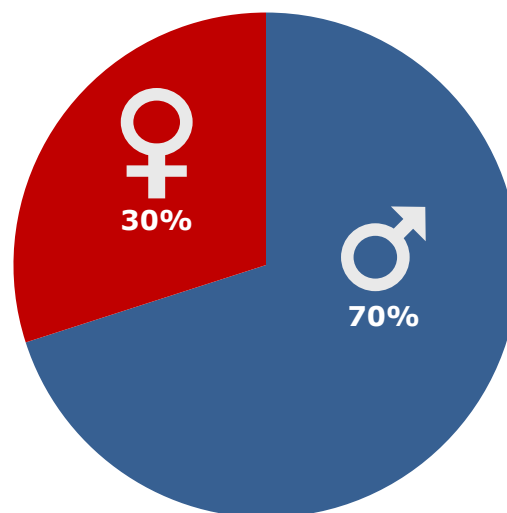

KRUDTTØNDEN

PUBLIKUM - OVERBLIK

Instruktør: Ole Christian Madsen
Producent: SF Studios
Premiere: 05.03.2020

Aldersprofil

Diagrammet viser aldersfordelingen på hhv. filmens publikum og den generelle befolkning i procent.

Geografisk fordeling

Kortet viser den procentvise fordeling af filmens publikum i de fem regioner, samt affinitetsindex ift. befolknings-sammensætningen generelt.

Kønsfordeling

Kønsfordeling af publikum.

Billetsalg fordelt på alder

Aldersgruppe	0-4år	5-9år	10-14år	15-19år	20-24år	25-29år	30-34år	35-39år	40-44år	45-49år	50-54år	55-59år	60-64år	65-69år	70-79år	Total
Andel af publikum	0%	0%	10%	8%	7%	10%	10%	10%	5%	4%	10%	11%	8%	4%	4%	100%
Penetration*	0%	0%	1%	0%	0%	1%	1%	1%	0%	0%	0%	1%	0%	0%	0%	0%
Billetter	0	0	2.088	1.554	1.544	2.030	2.045	2.099	959	896	1.977	2.220	1.675	730	781	20.598

*Penetration betegner, hvor stor en procentdel af hele aldersgruppen, der har set filmen. Der tages ikke højde for eventuel dobbeltdækning, hvor den samme person ser samme film flere gange i biografen.