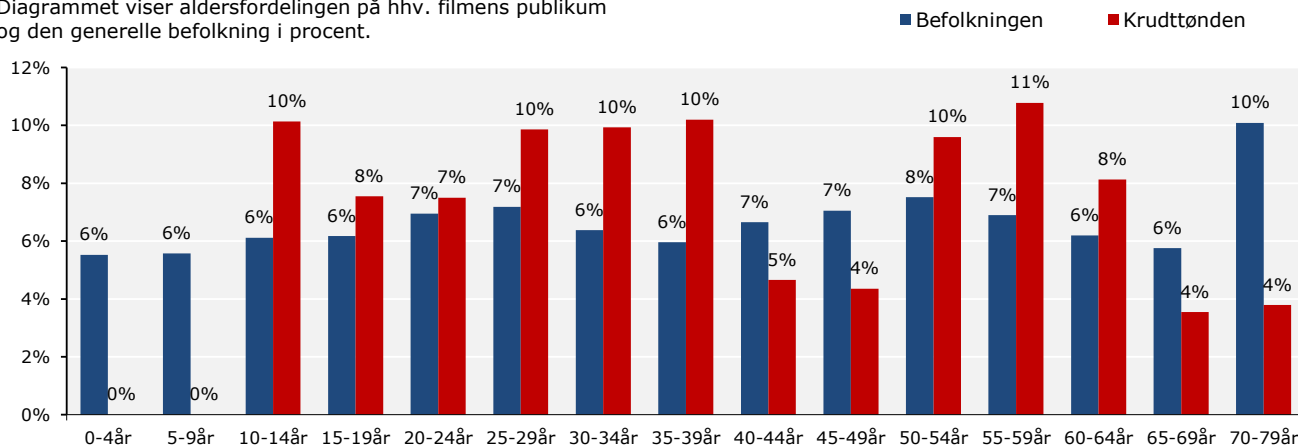

KRUDTTØNDEN

PUBLIKUM - OVERBLIK

Instruktør: Ole Christian Madsen
Producent: SF Studios
Premiere: 05.03.2020

Aldersprofil

Diagrammet viser aldersfordelingen på hhv. filmens publikum og den generelle befolkning i procent.

Geografisk fordeling

Kortet viser den procentvise fordeling af filmens publikum i de fem regioner, samt affinitetsindex ift. befolknings-sammensætningen generelt.

Kønsfordeling

Kønsfordeling af publikum.

Billetsalg fordelt på alder

Aldersgruppe	0-4år	5-9år	10-14år	15-19år	20-24år	25-29år	30-34år	35-39år	40-44år	45-49år	50-54år	55-59år	60-64år	65-69år	70-79år	Total
Andel af publikum	0%	0%	10%	8%	7%	10%	10%	10%	5%	4%	10%	11%	8%	4%	4%	100%
Penetration*	0%	0%	1%	0%	0%	1%	1%	1%	0%	0%	0%	1%	0%	0%	0%	0%
Billetter	0	0	2.088	1.554	1.544	2.030	2.045	2.099	959	896	1.977	2.220	1.675	730	781	20.598

*Penetration betegner, hvor stor en procentdel af hele aldersgruppen, der har set filmen. Der tages ikke højde for eventuel dobbeltdækning, hvor den samme person ser samme film flere gange i biografen.