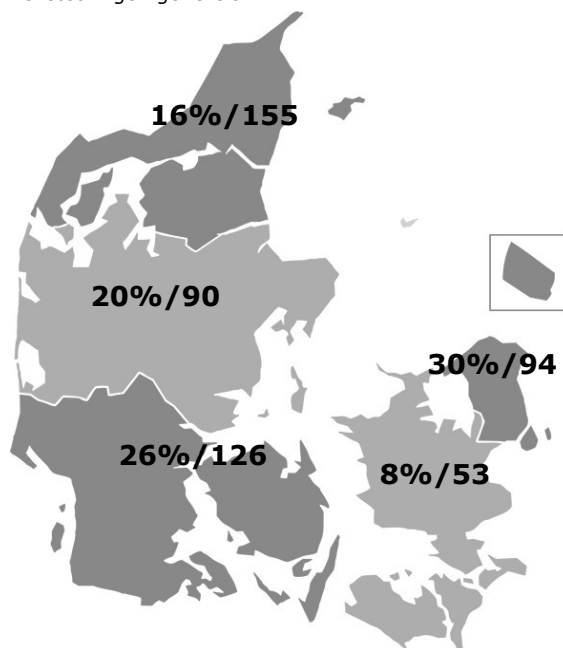

KRUDTTØNDEN

PUBLIKUM - OVERBLIK

Instruktør: Ole Christian Madsen
Producent: SF Studios
Premiere: 05.03.2020

Aldersprofil

Diagrammet viser aldersfordelingen på hhv. filmens publikum og den generelle befolkning i procent.

Geografisk fordeling

Kortet viser den procentvise fordeling af filmens publikum i de fem regioner, samt affinitetsindex ift. befolknings-sammensætningen generelt.

Kønsfordeling

Kønsfordeling af publikum.

Billetsalg fordelt på alder

Aldersgruppe	0-4år	5-9år	10-14år	15-19år	20-24år	25-29år	30-34år	35-39år	40-44år	45-49år	50-54år	55-59år	60-64år	65-69år	70-79år	Total
Andel af publikum	0%	0%	10%	8%	7%	10%	10%	10%	5%	4%	10%	11%	8%	4%	4%	100%
Penetration*	0%	0%	1%	0%	0%	1%	1%	1%	0%	0%	0%	1%	0%	0%	0%	0%
Billetter	0	0	2.088	1.554	1.544	2.030	2.045	2.099	959	896	1.977	2.220	1.675	730	781	20.598