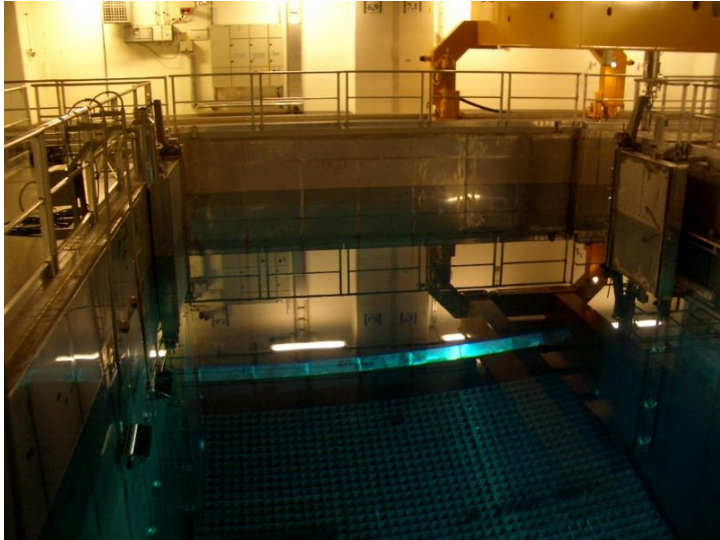

Michael Madsen, Danmark, 2010

75 min. | DK/Dokumentarfilm

Hver dag over hele verden anbringes store mængder højradoaktivt atomaffald i midlertidige depoter, som er sårbare i forhold til natur- og menneskeskabte katastrofer. I Finland er verdens første permanente depot, Onkalo, under opførelse. Det er et kæmpesystem af underjordiske tunneler, der bores direkte ned i grundfjeldet. Depotet skal holde i mindst 100.000 år, for så længe vil affaldet være livsfarligt for alt levende. Når depotet er fyldt op, vil det blive forsejlet for aldrig at skulle åbnes igen. Men kan vi sikre det? Hvordan advarer vi vore efterkommere om det affald, vi har efterladt? Hvordan forhindrer vi dem i at tro, at de har fundet vor tids mystiske gravkamre eller skjulte skatte? Hvilke sprog eller tegn vil de forstå? Og vil de respektere vores anvisninger?