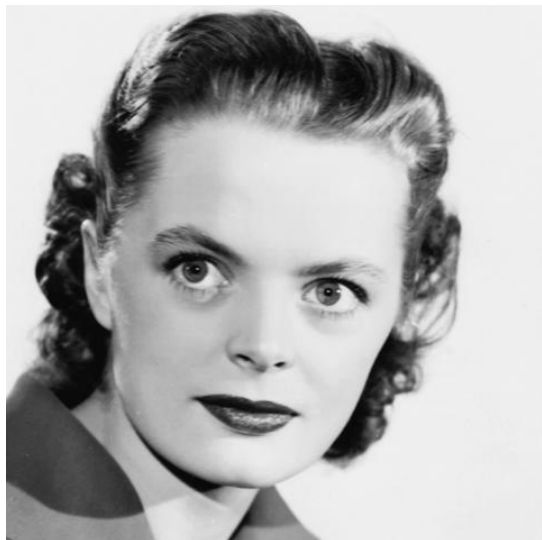

(1930 – 2004)

Skuespiller. Født 7/1 1930, død 5/4 2004 - 74 år gammel. Gift med sanger og skuespiller Preben Uglebjerg (1931-68) i 1956 - ægteskabet opløst i 1967.

Uddannet på Privatteatrenes Elevskole 1950-52.

Uddrag fra Morten Piils "Danske filmskuespillere" (Gyldendal, 2003):

Hun er et oplivende moment i sin hovedrolledebut, advarselsfilmen "Unge piger forsvinder i København" (1951), hvor hun med en livsappetit, som filmen ellers ikke rummer, dyrker det fordævelige københavnske natteliv.

Med sit sjælfulde blik og sin duft af uskyld synes hun ellers bestemt til at være en af dansk films søde piger. Men hun er mere end det i "Der kom en dag" (1955), hvor hun lægger stærk, men kontrolleret følelse og nerve i en Bodil-nomineret rolle som en tragisk frihedskæmper-enke.

Herefter forsvinder hun fra dansk film i 13 år, hovedsageligt optaget af at pleje ægtemanden Preben Uglebjergs skuepiller- og entertainerkarriere. For derefter - noget forbløffende - at genopstå som en af de frække modne damer i periodens bastante erotiske film - f. eks. luksus-bordelmutter i den svenske "Justine och Juliette" ("Knald eller fald", 1975) og lesbisk forføreriske med en vis glød i "Hopla på sengekanten" (1976).